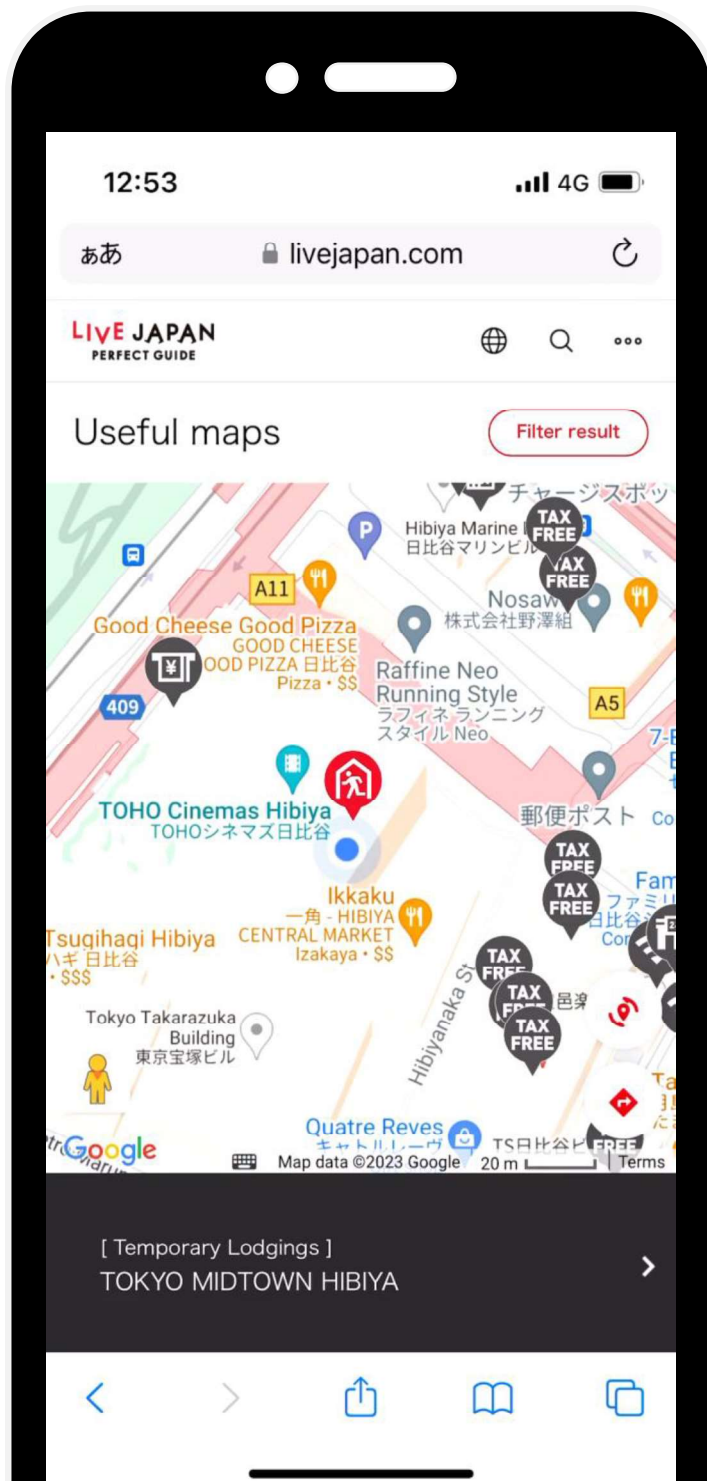

LIVE JAPAN
PERFECT GUIDE

世界の
旅行者

情報閲覧

情報掲載

掲載
施設・企業

日本旅行に必要な情報・機能を外国人旅行者の視点に立ち 選りすぐって・ワンストップに集約

ルート案内

お役立ち
MAP

災害情報

新型コロナ

LIVE JAPAN PERFECT GUIDE

不安・不便さを軽減

記事

動画

予約機能

施設情報

旅をより豊かに

困ったときに役立つ設備を地図上にプロット

「お役立ちMAP」

- ✓ 災害時・緊急時に役立つ8つの項目を追加
- ✓ 設備名の5言語対応・アイコンをカラフルに・サイズもUP
- ✓ **公共交通事業者と連携して外国人に広報**
- ✓ **アンケートを実施**
- ✓ **8項目のデータをTDPFに提供**

公共交通事業者と連携して外国人に広報 パンフレットを駅・空港などに設置

Travel Smart & Safe **TOURIST ESSENTIALS**
Disaster Ready Map and Guide