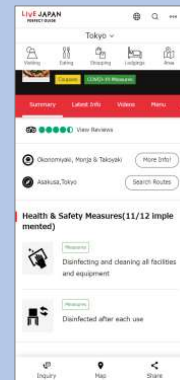

LIVE JAPAN
PERFECT GUIDE

世界の
旅行者

情報閲覧

情報掲載

掲載
施設・企業

日本旅行に必要な情報・機能を外国人旅行者の視点に立ち 選りすぐって・ワンストップに集約

ルート案内

お役立ち
MAP

災害情報

新型コロナ

LIVE JAPAN PERFECT GUIDE

不安・不便さを軽減

記事

動画

予約機能

施設情報