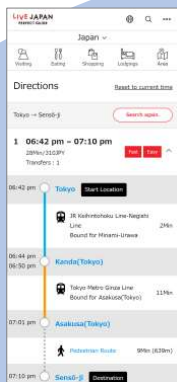

LIVE JAPAN
PERFECT GUIDE

世界の
旅行者

情報閲覧

情報掲載

掲載
施設・企業

日本旅行に必要な情報・機能を外国人旅行者の視点に立ち 選りすぐって・ワンストップに集約

ルート案内

お役立ち
MAP

災害情報

新型コロナ

LIVE JAPAN PERFECT GUIDE

不安・不便さを軽減

記事

動画

予約機能

施設情報