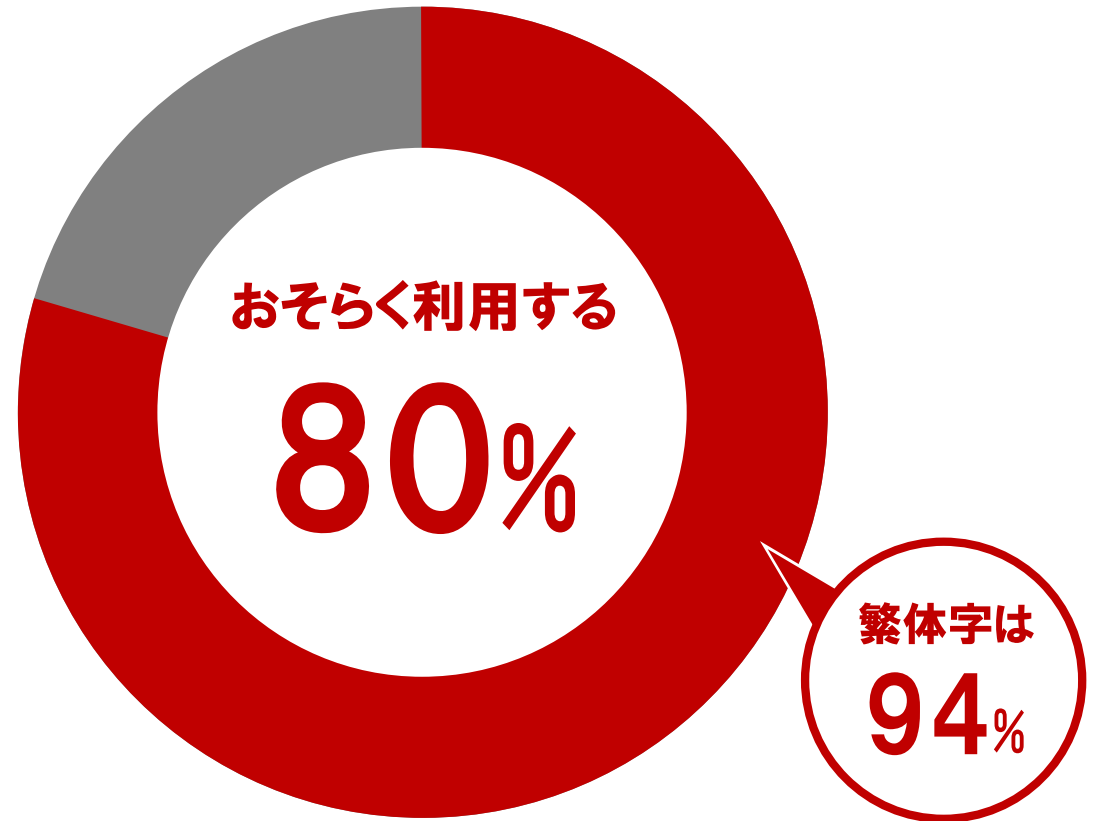

外国人に対する質問

もし東京で被災した際に、
本サービスを利用したいと思いますか？