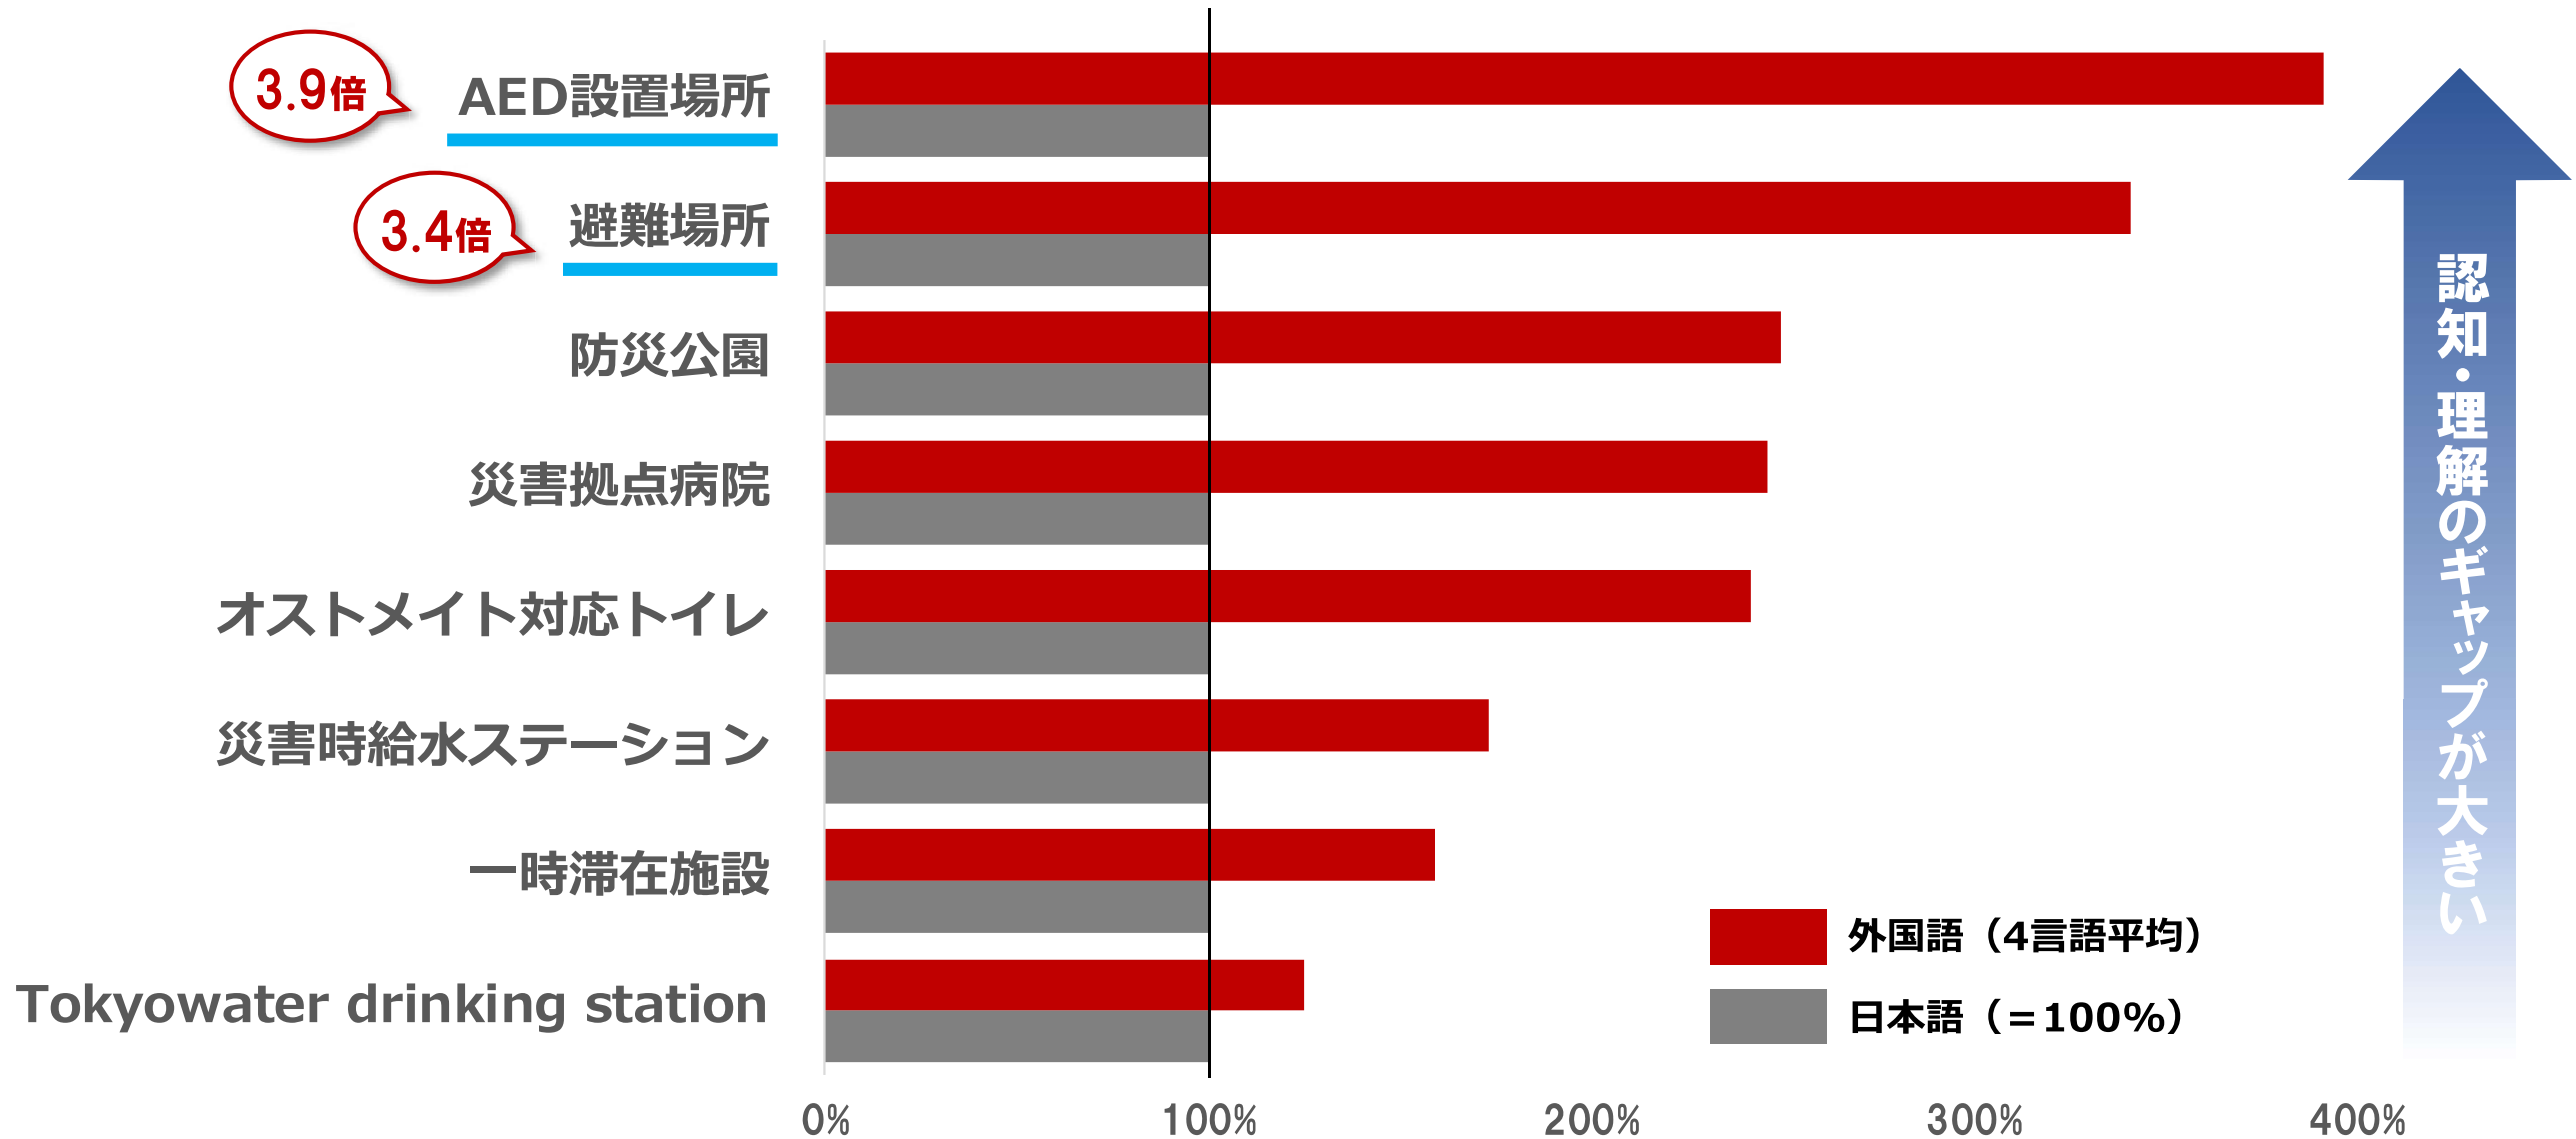

これらの施設・設備についてご存じでした??

●以下の定義を「知らなかった」と回答した割合について、日本語を100%として比較