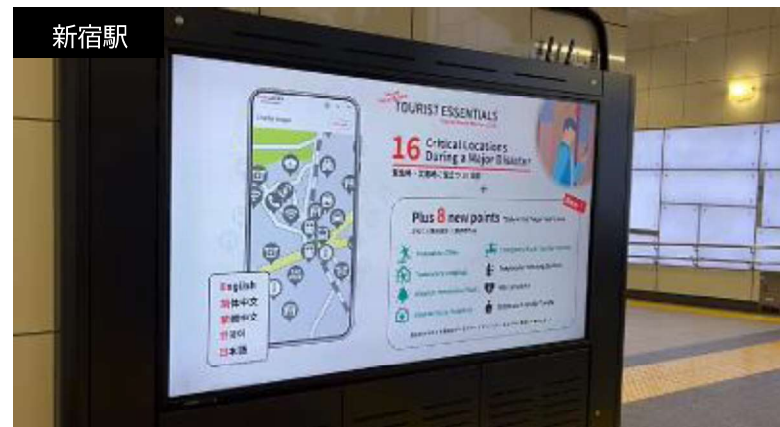

東京都の令和5年度 東京データプラットフォームケーススタディ事業にて8つの項目を追加しました

<https://livejapan.com/en/handymap/>
Japan useful maps Search

- **東京都交通局**
—TIC・観光案内所
- **東京メトロ**
—旅客案内所
- **東急**
—観光案内所・駅構内ラック
- **成田国際空港**
—第1・第2ターミナル
- **羽田空港**
—T3観光情報センター
- **リムジンバス**
- **御岳登山鉄道**
- **台湾の旅行博**

公共交通事業者と連携して外国人に広報 電車内で大々的に動画を放映

▲丸ノ内線車内

東京都交通局

3路線の車内モニター

東京メトロ

9路線の車内モニター

東急電鉄

4路線の車内モニター

公共交通事業者と連携して外国人に広報 駅で大々的に動画を放映

東京メトロ

都内の主要駅構内デジタルサイネージ

渋谷スクランブル交差点

8割以上の方に有効性を感じていただいた

日本人に対する質問

外国人旅行者に対して
本サービスは有効そうだと思いますか？

外国人に対する質問