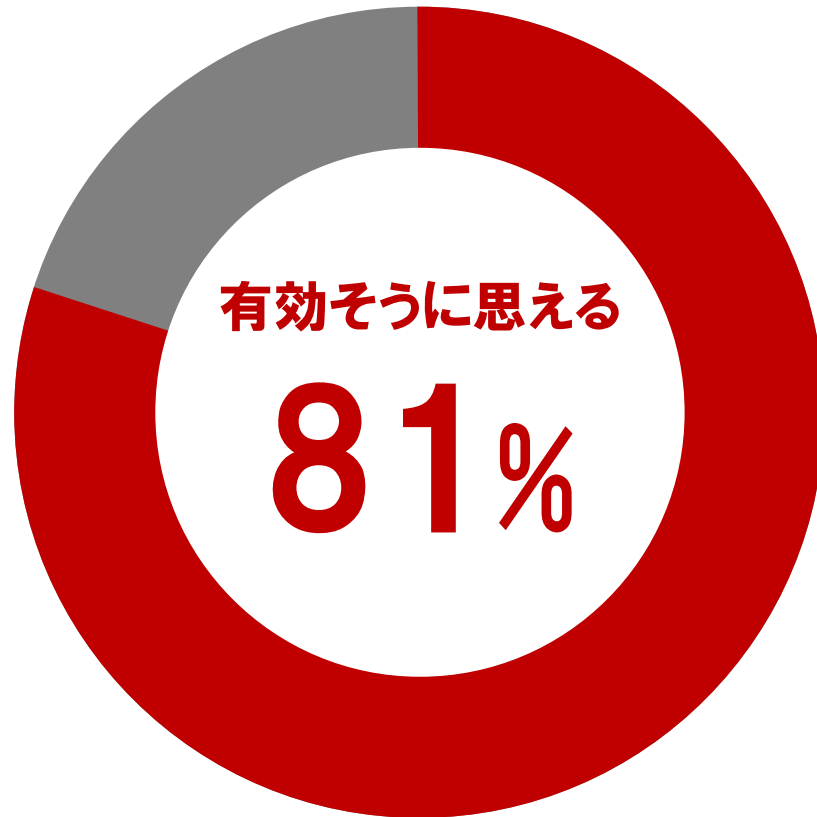

公共交通事業者と連携して外国人に広報 電車内で大々的に動画を放映

▲丸ノ内線車内

東京都交通局

3路線の車内モニター

東京メトロ

9路線の車内モニター

東急電鉄

4路線の車内モニター

公共交通事業者と連携して外国人に広報 駅で大々的に動画を放映

東京メトロ

都内の主要駅構内デジタルサイネージ

渋谷スクランブル交差点

8割以上の方に有効性を感じていただいた

日本人に対する質問

外国人旅行者に対して
本サービスは有効そうだと思いますか？

外国人に対する質問

もし東京で被災した際に、
本サービスを利用したいと思いますか？

9割におよぶ人が本事業における改善を評価

本事業における改善の例

⋮

良い・やや良い
合計

韓国語 97%

英語 91%

日本語 91%