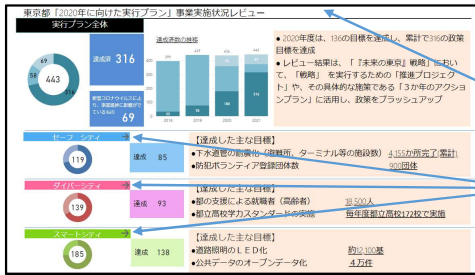

ダッシュボードトライアル版の操作方法について

< P C版ダッシュボードトライアル版のトップページ >

トップページには、東京都「2020年に向けた実行プラン」事業実施状況レビューの概要が表示されています。

ページの上部をクリックすると、東京都政策企画局の事業実施状況レビュー掲載ページにリンクします。

ページの中央から下部には、「2020年に向けた実行プラン」に掲げる「3つのシティ」別の状況が表示されています。表示が箇所をクリックするとそれぞれのシティの政策目標のページに画面が切り替わります。

< 例：スマートシティの政策目標ページ >

ページ切り替えボタン

HOME

ダッシュボードトライアル版のトップページに移動します。
 セーフシティ（ダイバーシティ・スマートシティの画面で表示）
 セーフシティの政策目標ページに移動します。
 ダイバーシティ（セーフシティ・スマートシティの画面で表示）
 ダイバーシティの政策目標ページに移動します。
 スマートシティ（セーフシティ・ダイバーシティの画面で表示）
 スマートセーフシティの政策目標ページに移動します。

政策の柱での絞り込みができます。（何も選択しない状態で、全ての政策の柱が選択されます。）
 右側に絞り込んだ政策目標、目標値、詳細リンクが表示されます。

スクロール

選択された政策の柱が、一画面に収まらない場合にスクロールして表示することが可能です。

政策目標にマウスマウスカーソルを合わせると、その政策目標の実績がポップアップで表示されます。

「政策目標」欄に下線（リンク）がある場合は、関連データがあります。クリックすると、新しいページが開き、政策に関する情報が掲載された詳細ページが表示されます。

<例：政策目標の関連データページ>

詳細ページの構成はそれぞれの政策で異なりますが、分野や区市町村などでデータを抽出するなどの機能があり、ボタンや地図を選択すると表示が変わります。

ページ切り替えボタン

初期表示
条件選択や地図表示がリセットされて、ページが表示されたときの状態に戻ります。

HOME
ダッシュボードトライアル版トップページに移動します。